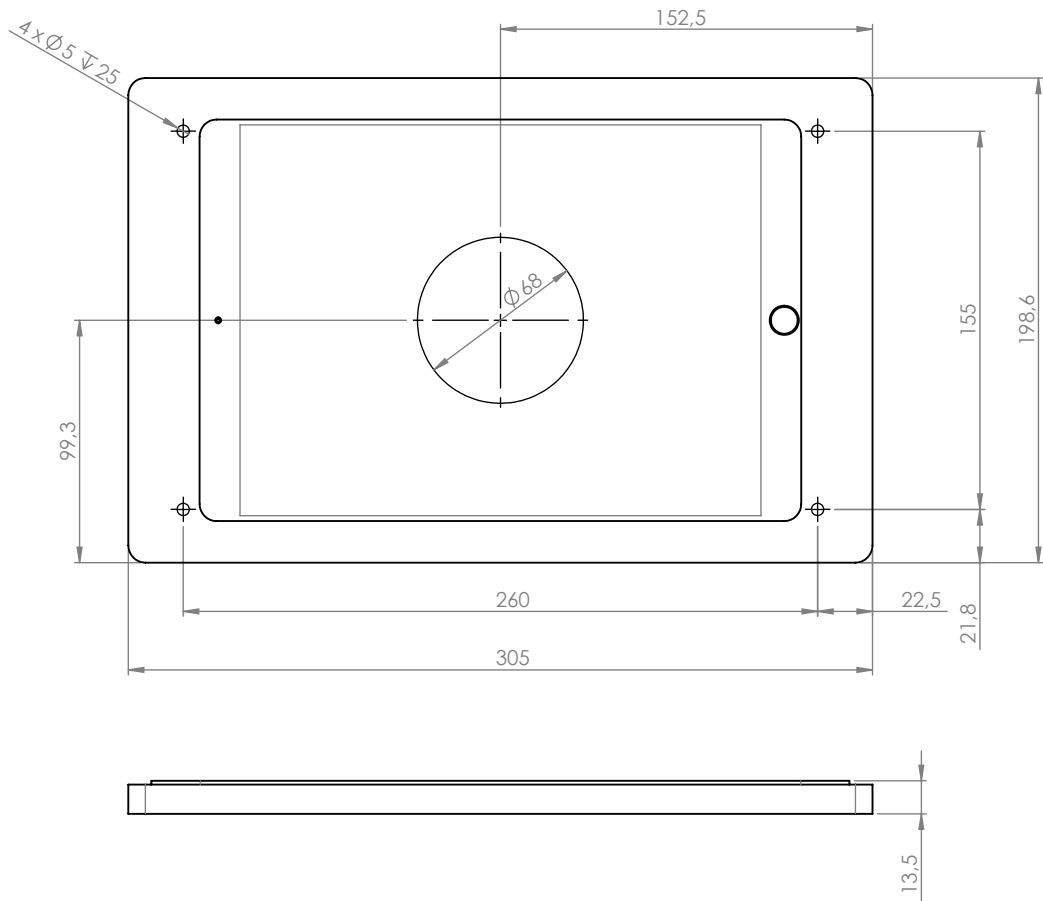

Companion Wall für iPad 10.2" / 10.5"

Companion Wall für Samsung Tab A7 10.4"

Katalognummer	EAN	Produktname	Kompatible Geräte	Maße kg
DSP-1-10-1002-00	4260600742601	Comapnion Wall für iPad 10.2" / 10.5" weiß pulverbeschichtet	iPad 10.2" (7th gen.)   iPad 10.2" (8th gen.)   iPad Pro 10.5" (2nd gen.)   iPad Air 10.5" (3rd gen.)	0.94
DSP-1-10-1002-02	4260600742618	Comapnion Wall für iPad 10.2" / 10.5" schwarz pulverbeschichtet	iPad 10.2" (7th gen.)   iPad 10.2" (8th gen.)   iPad Pro 10.5" (2nd gen.)   iPad Air 10.5" (3rd gen.)	0.94
DSP-1-10-1002-06	4260600742724	Comapnion Wall für iPad 10.2" / 10.5" anthrazit (RAL 7016) pulverbeschichtet	iPad 10.2" (7th gen.)   iPad 10.2" (8th gen.)   iPad Pro 10.5" (2nd gen.)   iPad Air 10.5" (3rd gen.)	0.94
DSP-1-10-3104-00	4260600743172	Companion Wall für Samsung Tab A7 10.4" weiß pulverbeschichtet	Samsung Galaxy Tab A7 T500 10.4" (model 2020)	0.82
DSP-1-10-3104-02	4260600743189	Companion Wall für Samsung Tab A7 10.4" schwarz pulverbeschichtet	Samsung Galaxy Tab A7 T500 10.4" (model 2020)	0.82
DSP-99-RU	4260600743042	Rotation Unit	Comapnion Wall für iPad 10.2" / 10.5", Companion Wall für Samsung Tab A7 10.4"	0.6
DSP-99-USB	4260600743059	Unterputz-Netzteil 12 W 2.4 A	Alle Displine Tablet-Wandhalterungen	0.17
DSP-99-GL	4260600743271	Rückplatte für Glaswand	Alle Displine Tablet-Wandhalterungen	auf Anfrage