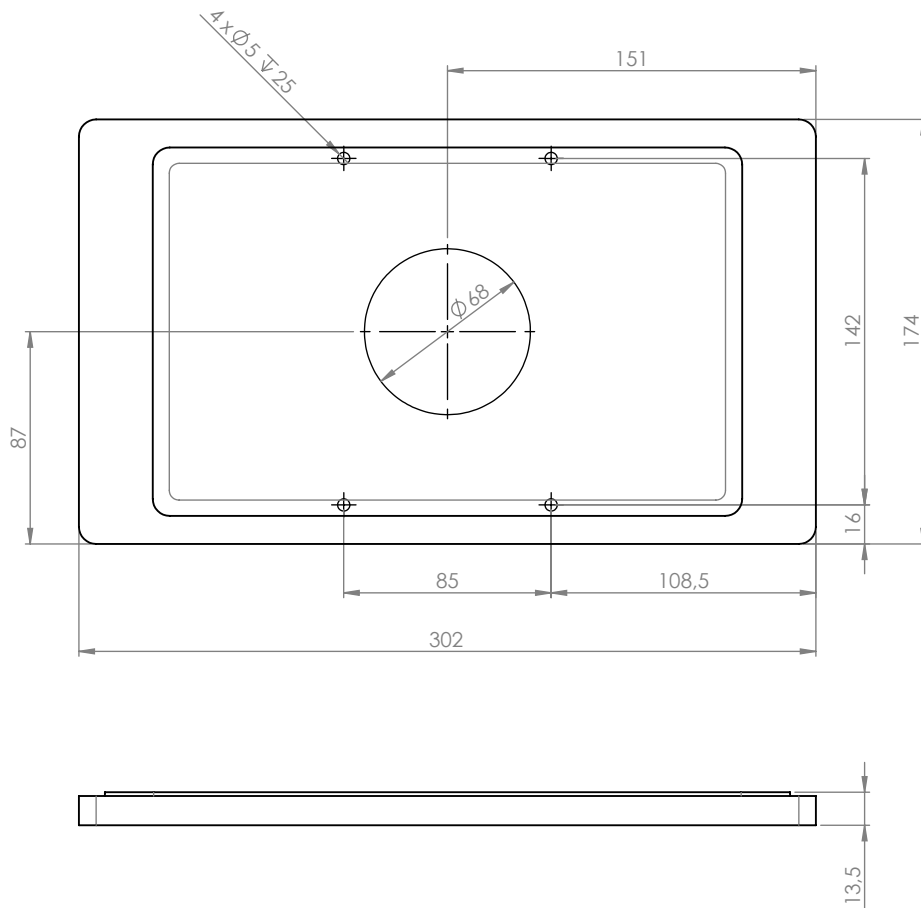

Companion Wall für iPad 10.2" / 10.5"

Companion Wall für Samsung Tab A7 10.4"

Katalognummer	EAN	Produktname	Kompatible Geräte	Maße kg
DSP-1-10-1002-00	4260600742601	Comapnion Wall für iPad 10.2" / 10.5" weiß pulverbeschichtet	iPad 10.2" (7th gen.)   iPad 10.2" (8th gen.)   iPad Pro 10.5" (2nd gen.)   iPad Air 10.5" (3rd gen.)	0.94
DSP-1-10-1002-02	4260600742618	Comapnion Wall für iPad 10.2" / 10.5" schwarz pulverbeschichtet	iPad 10.2" (7th gen.)   iPad 10.2" (8th gen.)   iPad Pro 10.5" (2nd gen.)   iPad Air 10.5" (3rd gen.)	0.94
DSP-1-10-1002-06	4260600742724	Comapnion Wall für iPad 10.2" / 10.5" anthrazit (RAL 7016) pulverbeschichtet	iPad 10.2" (7th gen.)   iPad 10.2" (8th gen.)   iPad Pro 10.5" (2nd gen.)   iPad Air 10.5" (3rd gen.)	0.94
DSP-1-10-3104-00	4260600743172	Companion Wall für Samsung Tab A7 10.4" weiß pulverbeschichtet	Samsung Galaxy Tab A7 T500 10.4" (model 2020)	0.82
DSP-1-10-3104-02	4260600743189	Companion Wall für Samsung Tab A7 10.4" schwarz pulverbeschichtet	Samsung Galaxy Tab A7 T500 10.4" (model 2020)	0.82
DSP-99-RU	4260600743042	Rotation Unit	Comapnion Wall für iPad 10.2" / 10.5", Companion Wall für Samsung Tab A7 10.4"	0.6
DSP-99-USB	4260600743059	Unterputz-Netzteil 12 W 2.4 A	Alle Displine Tablet-Wandhalterungen	0.17
DSP-99-GL	4260600743271	Rückplatte für Glaswand	Alle Displine Tablet-Wandhalterungen	auf Anfrage