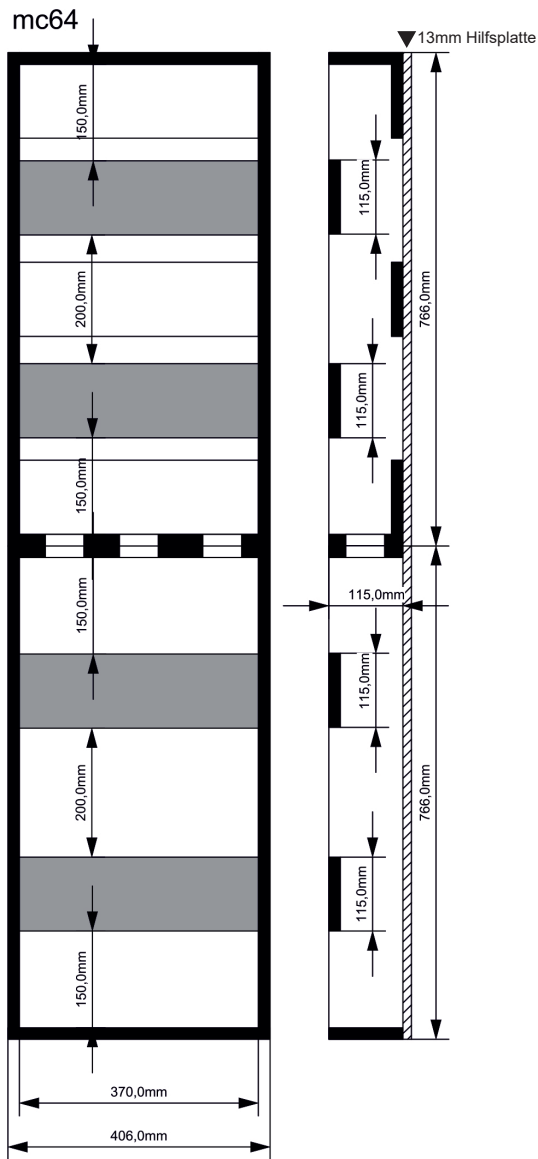

unsichtbare Lautsprecher

Stealth Acoustics Serie G - mc Einbaurahmen

mc64	B30G	2x 766mm x 406mm x 115mm + 13mm
mc32	LR3G	766mm x 406mm x 115mm + 13mm
mc22	LR8G & SLR8G	563mm x 406mm x 115mm + 13mm
mc12	LR6G	308mm x 406mm x 115mm + 13mm