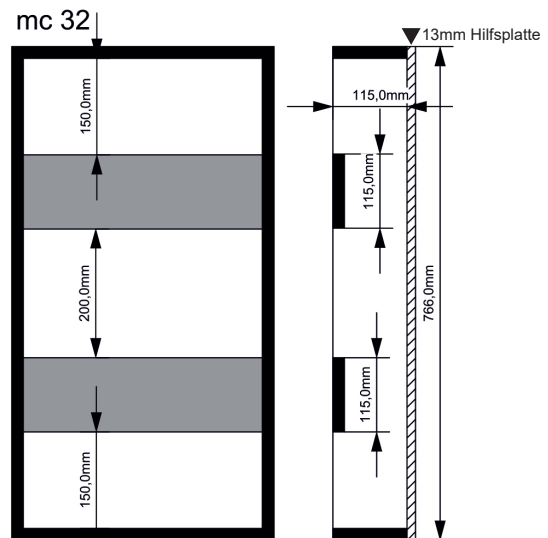

unsichtbare Lautsprecher

Stealth Acoustics Serie G - mc Einbaurahmen

mc64	B30G	2x 766mm x 406mm x 115mm + 13mm
mc32	LR3G	766mm x 406mm x 115mm + 13mm
mc22	LR8G & SLR8G	563mm x 406mm x 115mm + 13mm
mc12	LR6G	308mm x 406mm x 115mm + 13mm