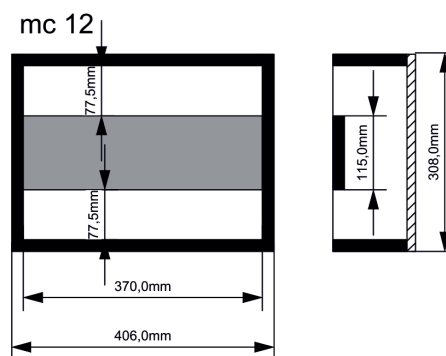

unsichtbare Lautsprecher

Stealth Acoustics Serie G - mc Einbaurahmen

mc64	B30G	2x 766mm x 406mm x 115mm + 13mm
mc32	LR3G	766mm x 406mm x 115mm + 13mm
mc22	LR8G & SLR8G	563mm x 406mm x 115mm + 13mm
mc12	LR6G	308mm x 406mm x 115mm + 13mm