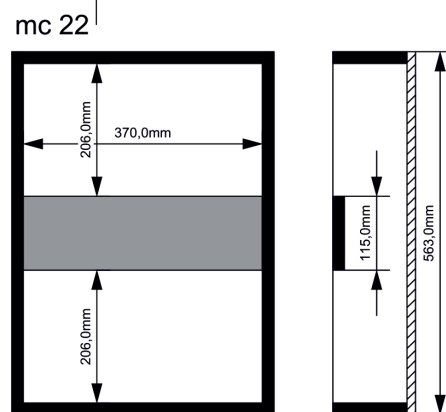

unsichtbare Lautsprecher

Stealth Acoustics Serie G - mc Einbaurahmen

mc64	B30G	2x 766mm x 406mm x 115mm + 13mm
mc32	LR3G	766mm x 406mm x 115mm + 13mm
mc22	LR8G & SLR8G	563mm x 406mm x 115mm + 13mm
mc12	LR6G	308mm x 406mm x 115mm + 13mm